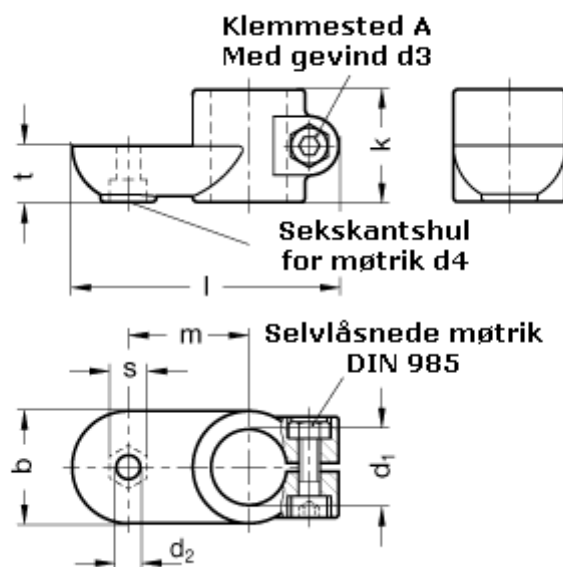

Varenummer: 20274B30AV2BL  
Beskrivelse: E+G laskeforbindelse  
GN274-B30-AV-2-BL

## Mål

b = 40	s = 13
d1 = B30	t = 20.0
d2 = 8.5	
d3 = M 8	
d4 = M 8	
k = 40	
l = 95	
m = 43	